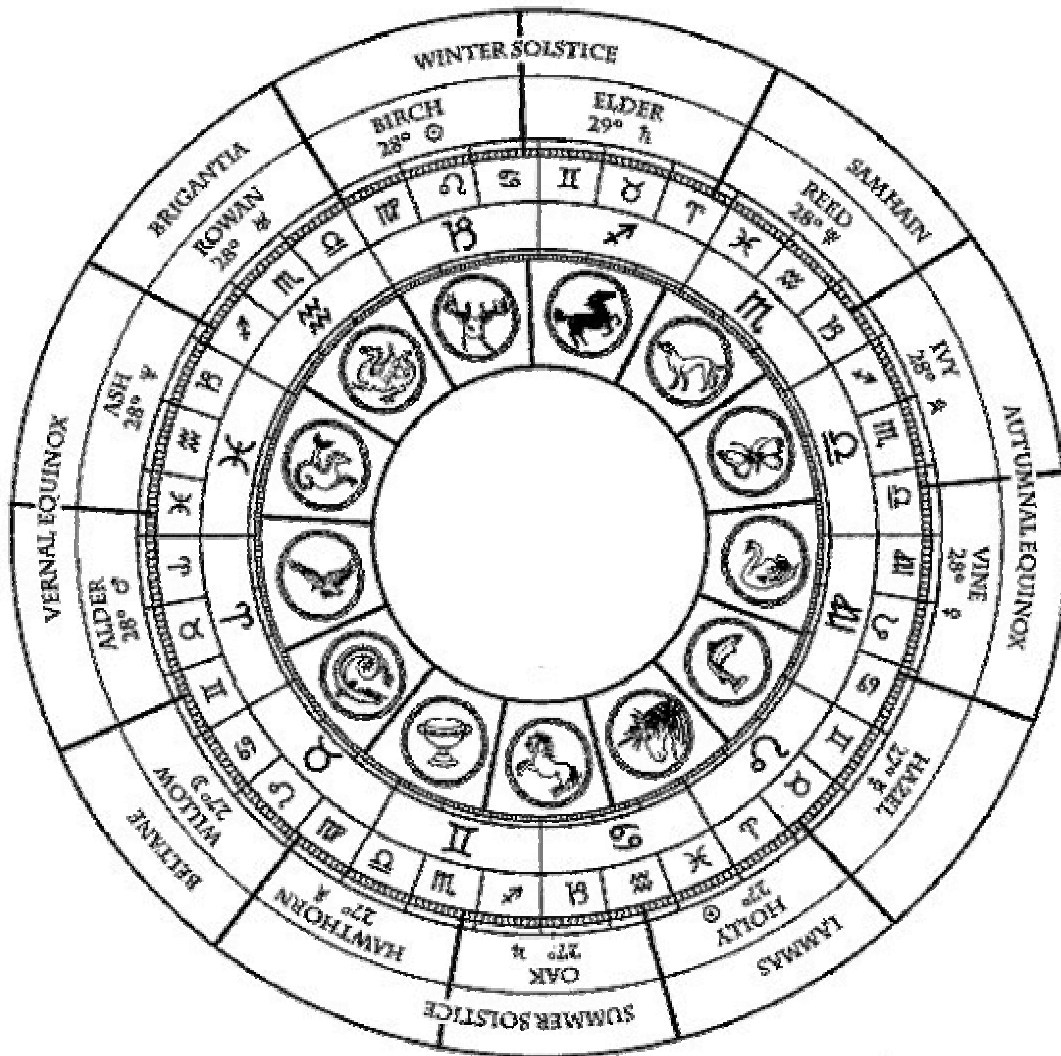

En Wicca moderno Celta, el calendario de árbol típicamente comienza en Yule, aunque al principio esto comenzara en Samhain a coincidir con con el principio del Año nuevo Celta. Para el objetivo de esta figura(número), usaremos la primera fase de la luna como Yule, la luna llena cercana que ser la Luna de Abedul.

NOMBRE DE LA LUNA	POLARIDAD	SOBRENOMBRE
LUNA DE ADEBUL	(FEMENINA)	LA LUNA DEL COMIENZO LA LUNA DE LOS ORIGENES
LUNA DEL SERBAL	(MASCULINO)	LUNA DE LAS VISIONES LUNA DE LOS ESPIRITUS LUNA DE LOS VIAJEROS
LUNA DEL FRESNO	(FEMENINA)	LUNA ACUATICA
LUNA DEL ALISO	(MASCULINO)	LUNA DE LAS UTILIDADES LA LUNA DE LA EFICACIA LUNA DE

ASPECTO	ARBOL	CARACTERISTICAS
<p>CIERVO 24 DICIEMBRE - 20 ENERO</p>	<p>ADEBUL(BETH)</p>	<p>General: realizacion personal, perseverancia Luna Nueva caracteres: Impulsivo, emocionall, introvertido, superar los obstaculos Luna Llena caracteres: calridad de propositos, visionarios, extrovertidos</p>